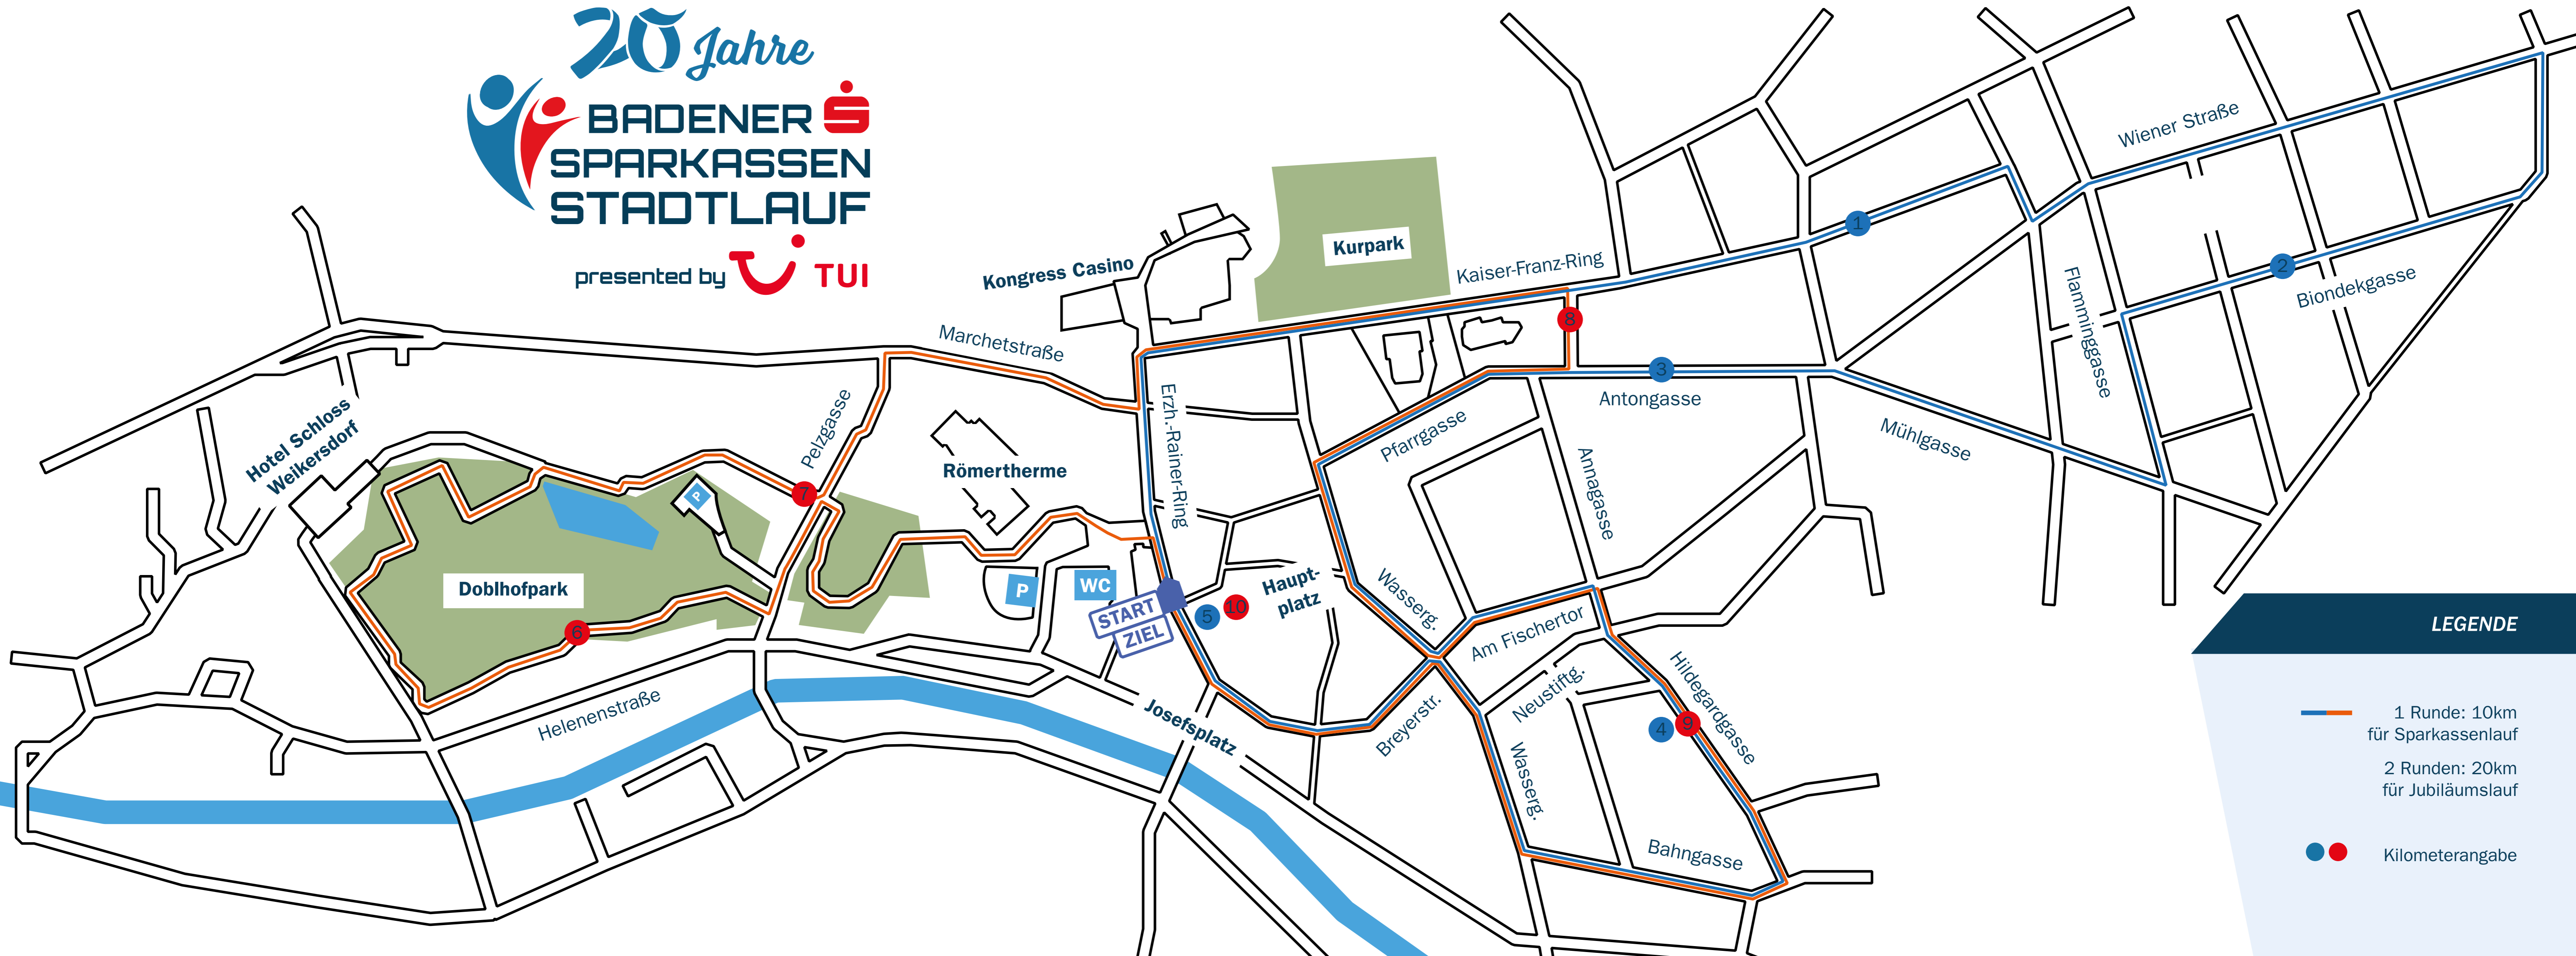

20 Jahre
**BADENER SPARKASSEN
 STADTLAUF**
 presented by **TUI**

LEGENDE

-  1 Runde: 10km für Sparkassenlauf
-  2 Runden: 20km für Jubiläumslauf
-  Kilometerangabe