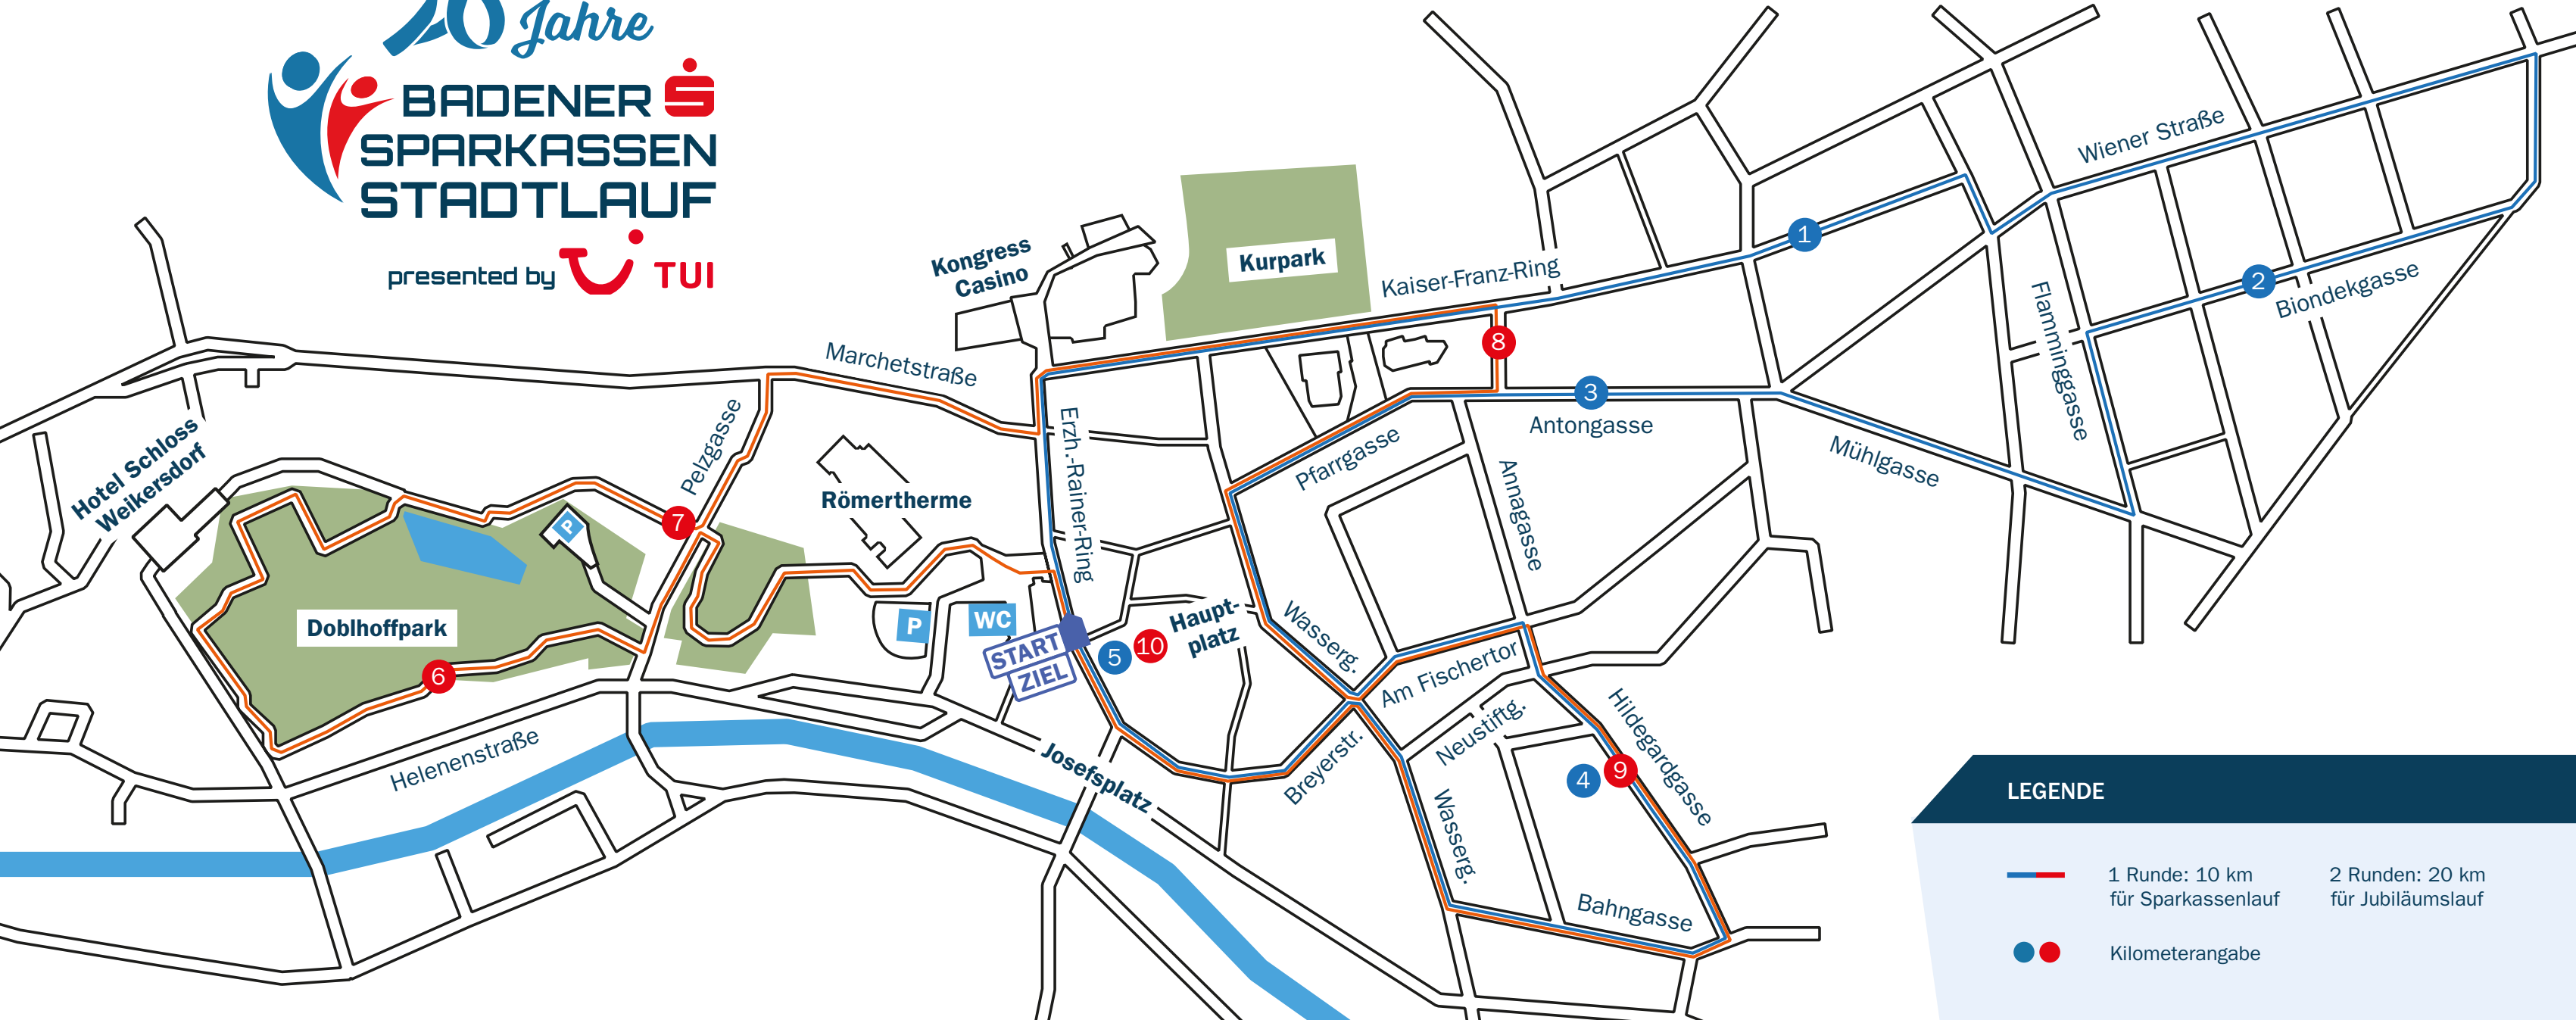

**20 Jahre**  
**BADENER SPARKASSEN**  
**STADTLAUF**

presented by **TUI**

**LEGENDE**

- 1 Runde: 10 km für Sparkassenlauf
- 2 Runden: 20 km für Jubiläumslauf
- ● Kilometerangabe